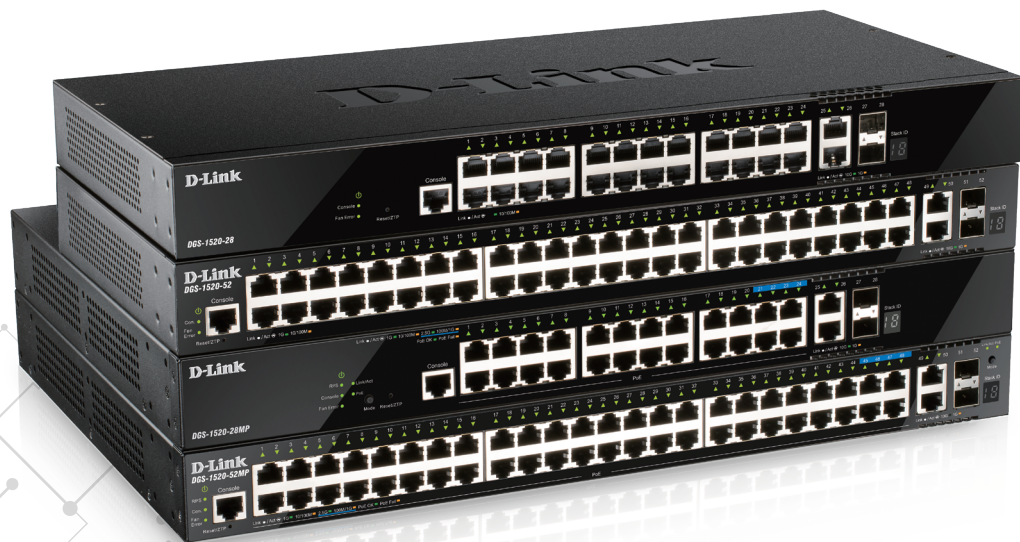

НОВИНКИ

Август 2022

Коммутаторы

GPON

Маршрутизаторы

Точки доступа

Беспроводные адаптеры

The D-Link logo in white, featuring a stylized 'D' and 'L' with a registered trademark symbol, set against a background of a vibrant, illuminated city street at night.

D-Link[®]

Управляемые стекируемые L3-коммутаторы с uplink-портами 10G

Серия DGS-1520

- 10G-порты для аплинка и стекирования
- Объединение в стек до 8 устройств, с полосой пропускания до 80 Гбит/с
- Порты 2.5G PoE для подключения Wi-Fi 6 точек доступа (в коммутаторах DGS-1520-28MP/52MP)
- Резервирование питания за счет внешнего RPS
- Расширенный функционал маршрутизации: статическая маршрутизация, RIP/RIPng, OSPF, VRRP
- L3 Multicast: IGMP v1/v2/v3, MLD v1/v2, PIM-SM/DM/SSM, DVMRPv3
- Автоматическое развертывание нового оборудования Zero Touch Provisioning
- Удобное управление через утилиту D-Link Network Assistant, Web-интерфейс или интерфейс командной строки (CLI)

Коммутаторы серии DGS-1520

Модель

DGS-1520-28

DGS-1520-28MP

DGS-1520-52

DGS-1520-52MP

Порты

24 x 10/100/1000Base-T
2 x 10GBase-T
2 x 10G SFP+

4 порта 10/100/1000Base-T PoE
Порт управления 10/100/1000Base-T RJ-45

DPS-520

- Резервирование питания для DGS-1520-28/52
- Подключение до 4 коммутаторов с помощью стандартного Ethernet-кабеля Cat 5e и выше
- Бюджет мощности PoE 180 Вт (до 90 Вт на порт)
- Простая и универсальная установка
- Управление с помощью Web-интерфейса
- Установка в качестве автономного устройства или в 19-дюймовое шасси DPS-800