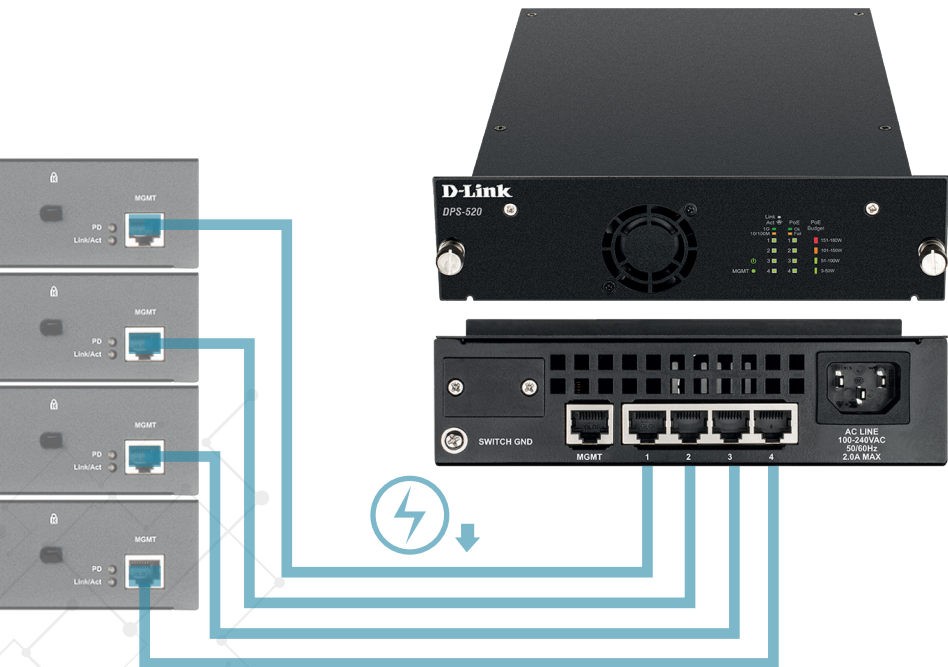

370 Вт, 740 Вт (с RPS)

370 Вт, 740 Вт (с RPS)

Поддержка RPS

DPS-520

DPS-700

DPS-520

DPS-700

Резервный источник питания с гигабитными PoE-портами

4 порта 10/100/1000Base-T PoE
Порт управления 10/100/1000Base-T RJ-45

DPS-520

- Резервирование питания для DGS-1520-28/52
- Подключение до 4 коммутаторов с помощью стандартного Ethernet-кабеля Cat 5e и выше
- Бюджет мощности PoE 180 Вт (до 90 Вт на порт)
- Простая и универсальная установка
- Управление с помощью Web-интерфейса
- Установка в качестве автономного устройства или в 19-дюймовое шасси DPS-800

Неуправляемые гигабитные коммутаторы

DGS-1005A/F

DGS-1008A/F

5 / 8 портов 10/100/1000Base-T

- IEEE 802.1p QoS (8 очередей)
- Функция управления потоком
- Не требует настройки, установка Plug-and-Play
- Экономия электроэнергии IEEE 802.3az

Абонентский терминал GPON ONT

Порт PON (разъем SC/APC)
Порт LAN 10/100/1000Base-T

DPN-101G

- Простое и доступное решение для подключения абонентов по технологии GPON
- Высокая скорость передачи по оптоволокну: 2,4 Гбит/с (downlink) и 1,2 Гбит/с (uplink)
- Поддержка QoS и 802.1Q VLAN для предоставления услуг IPTV и VoIP
- Удаленное управление по протоколу OMCI
- Компактное исполнение 90 x 72 x 26 мм
- Возможность крепления на стену